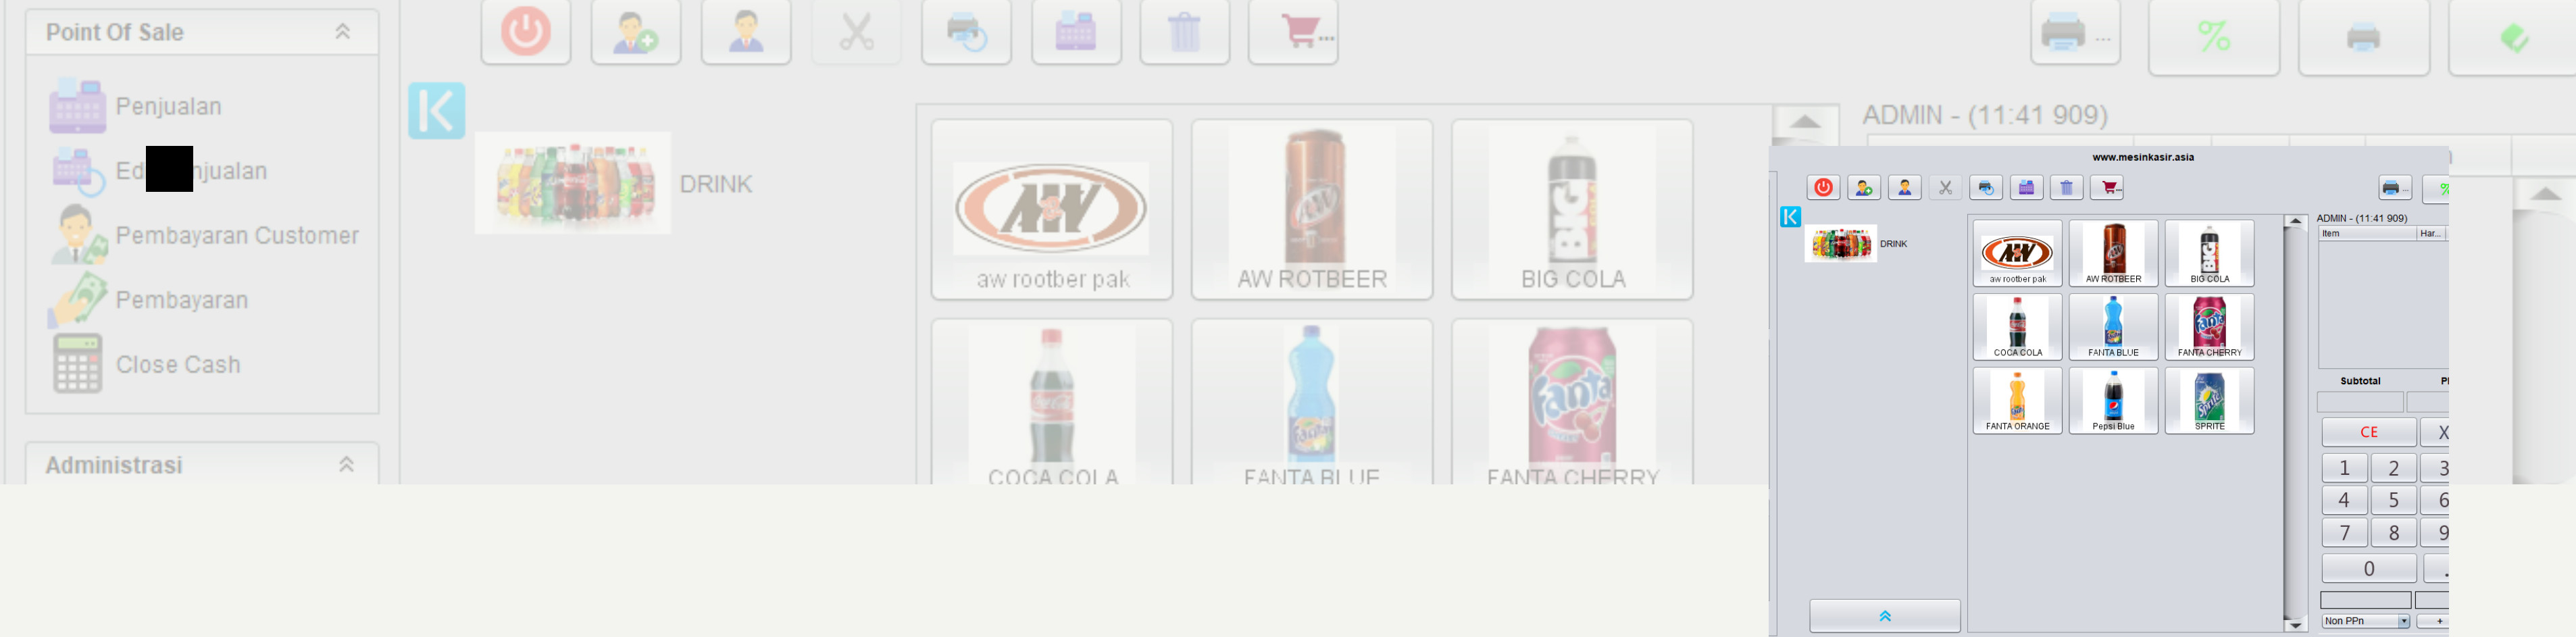

CHROMPOS

new touchscreen blast

CHROMPOS

New modern point of sale dengan metode full touchscreen dan support dengan barcode system.

ini adalah aplikasi software kasir terlengkap untuk mu.

TOUCHSCREEN POS
PLUS
BARCODE SYSTEM
POINT OF SALE

BROSUR PRICE LIST

■ INVENTORI

RAKITAN

Produk rakitan untuk penggabungan pencatatan dari beberapa produk menjadi produk baru.

OPEN PACK

Fitur untuk membuka pak produk satuan besar untuk dijual dalam eceran atau satuan lebih kecil.