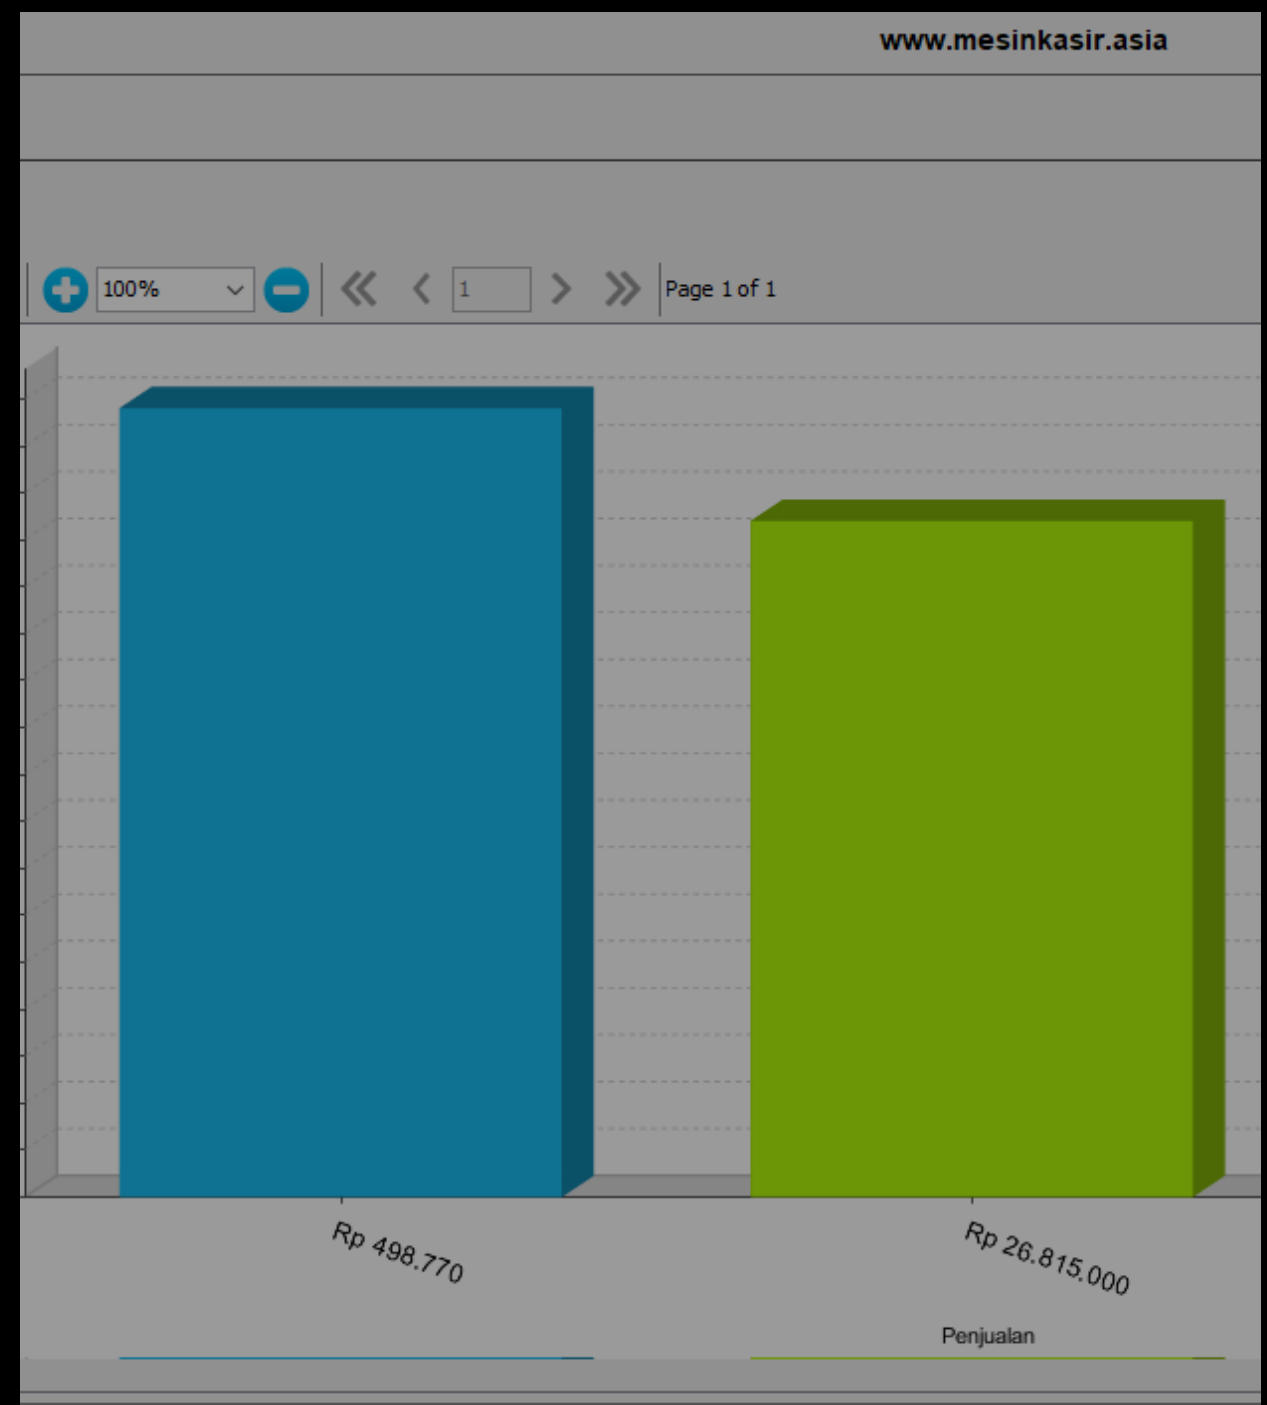

All Report Details

REPORT